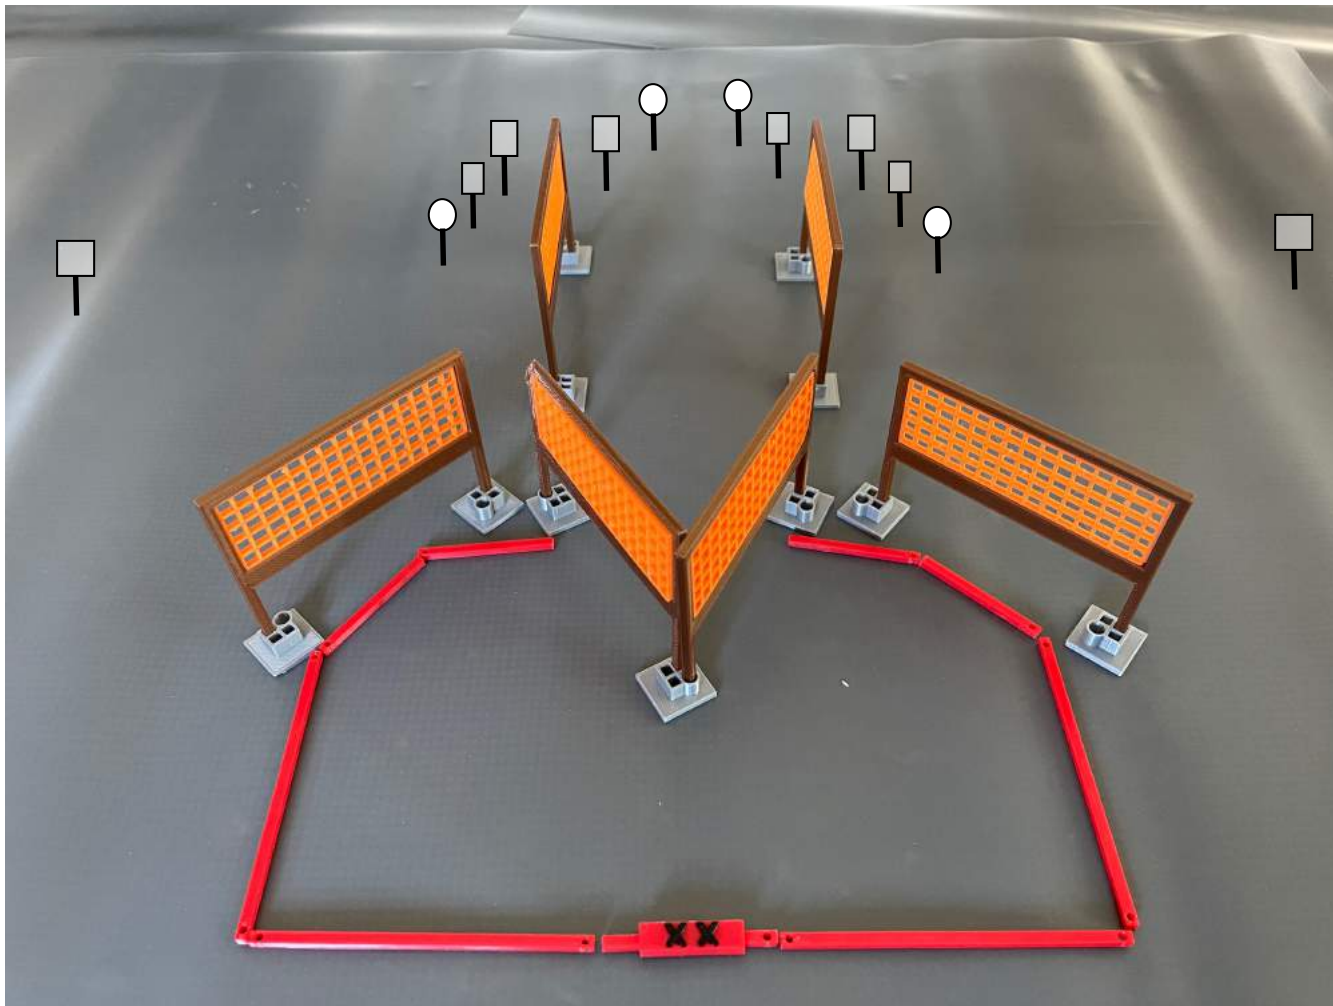

1a Fecha ASPR 2021
Stage 1
RL Shooting Team

STAR POSITION: Punta de los pies tocando las marcas, manos relajadas a los lados.

GUN READY CONDITION: Arma cargada en baqueta, PCC Low Ready.

ROUND TO BE SCORED: 20

STAGE PROCEDURE: A la señal, enfrente los blancos desde el area de tiro.

TARGETS: 12

PENALTIES: ASPR Rule

Bahia 9

1a Fecha ASPR 2021
Stage 2
RL Shooting Team

STAR POSITION: Talones tocando las marcas, manos relajadas a los lados

GUN READY CONDITION: Arma cargada en baqueta, PCC Low Ready.

ROUND TO BE SCORED: 20

STAGE PROCEDURE: A la señal, enfrente los blancos desde el area de tiro.

TARGETS: 12

PENALTIES: ASPR Rule

Bahia 12

1a Fecha ASPR 2021
Stage 3
RL Shooting Team

STAR POSITION: Talones tocando las marcas, manos relajadas a los lados.

GUN READY CONDITION: Arma cargada en baqueta, PCC Low Ready.

ROUND TO BE SCORED: 20

STAGE PROCEDURE: A la señal, enfrente los blancos desde el area de tiro.