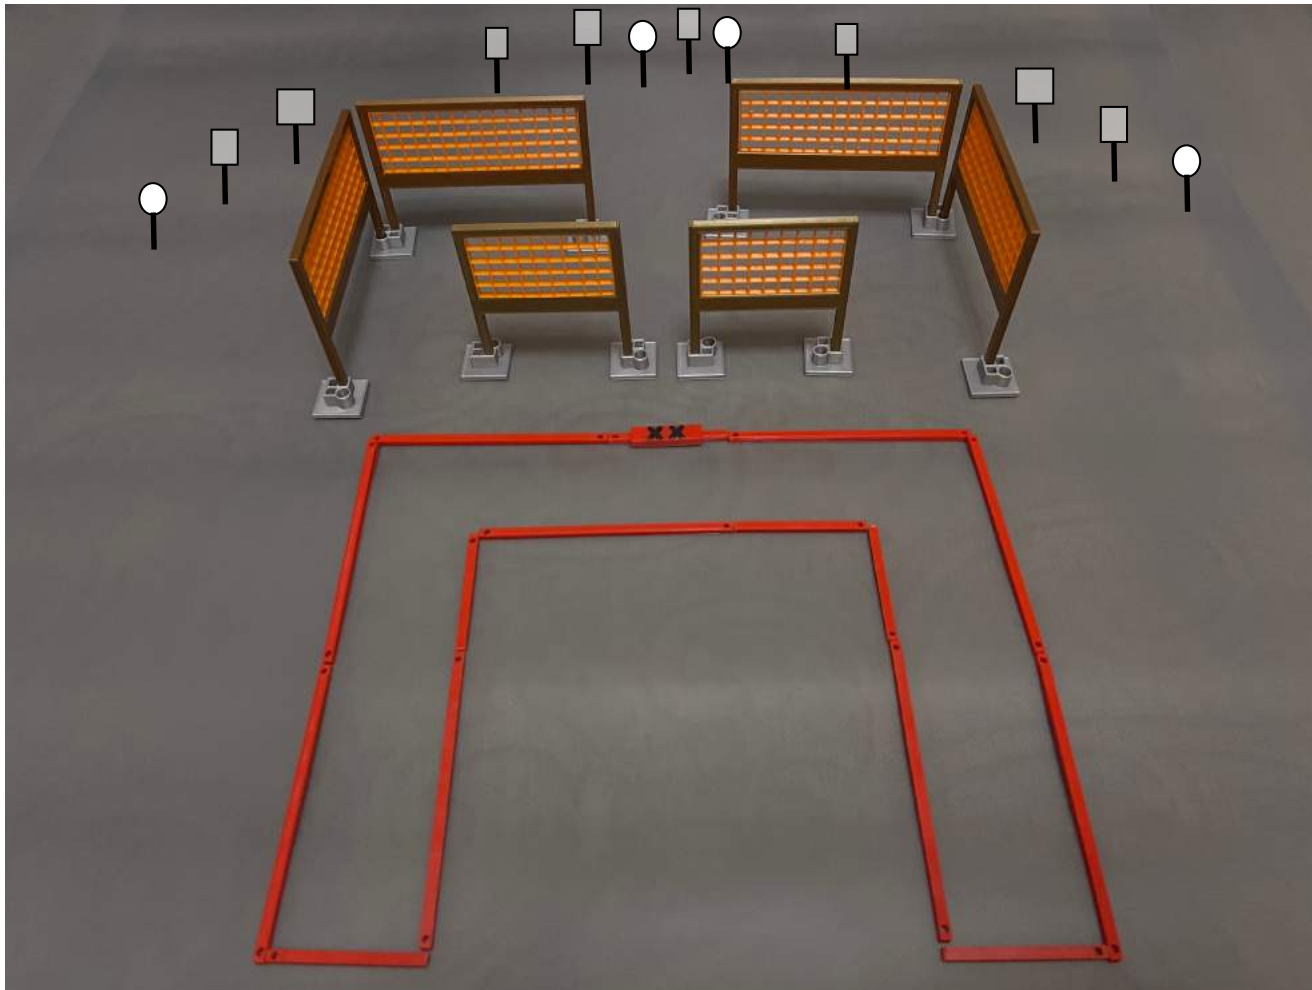

1a Fecha ASPR 2021
Stage 1
RL Shooting Team

STAR POSITION: Punta de los pies tocando las marcas, manos relajadas a los lados.

GUN READY CONDITION: Arma cargada en baqueta, PCC Low Ready.

ROUND TO BE SCORED: 20

STAGE PROCEDURE: A la señal, enfrente los blancos desde el area de tiro.

TARGETS: 12

PENALTIES: ASPR Rule

Bahia 9

1a Fecha ASPR 2021
Stage 2
RL Shooting Team

STAR POSITION: Talones tocando las marcas, manos relajadas a los lados

GUN READY CONDITION: Arma cargada en baqueta, PCC Low Ready.

ROUND TO BE SCORED: 20

STAGE PROCEDURE: A la señal, enfrente los blancos desde el area de tiro.

TARGETS: 12

PENALTIES: ASPR Rule

Bahia 12

1a Fecha ASPR 2021
Stage 3
RL Shooting Team

STAR POSITION: Talones tocando las marcas, manos relajadas a los lados.

GUN READY CONDITION: Arma cargada en baqueta, PCC Low Ready.

ROUND TO BE SCORED: 20

STAGE PROCEDURE: A la señal, enfrente los blancos desde el area de tiro.