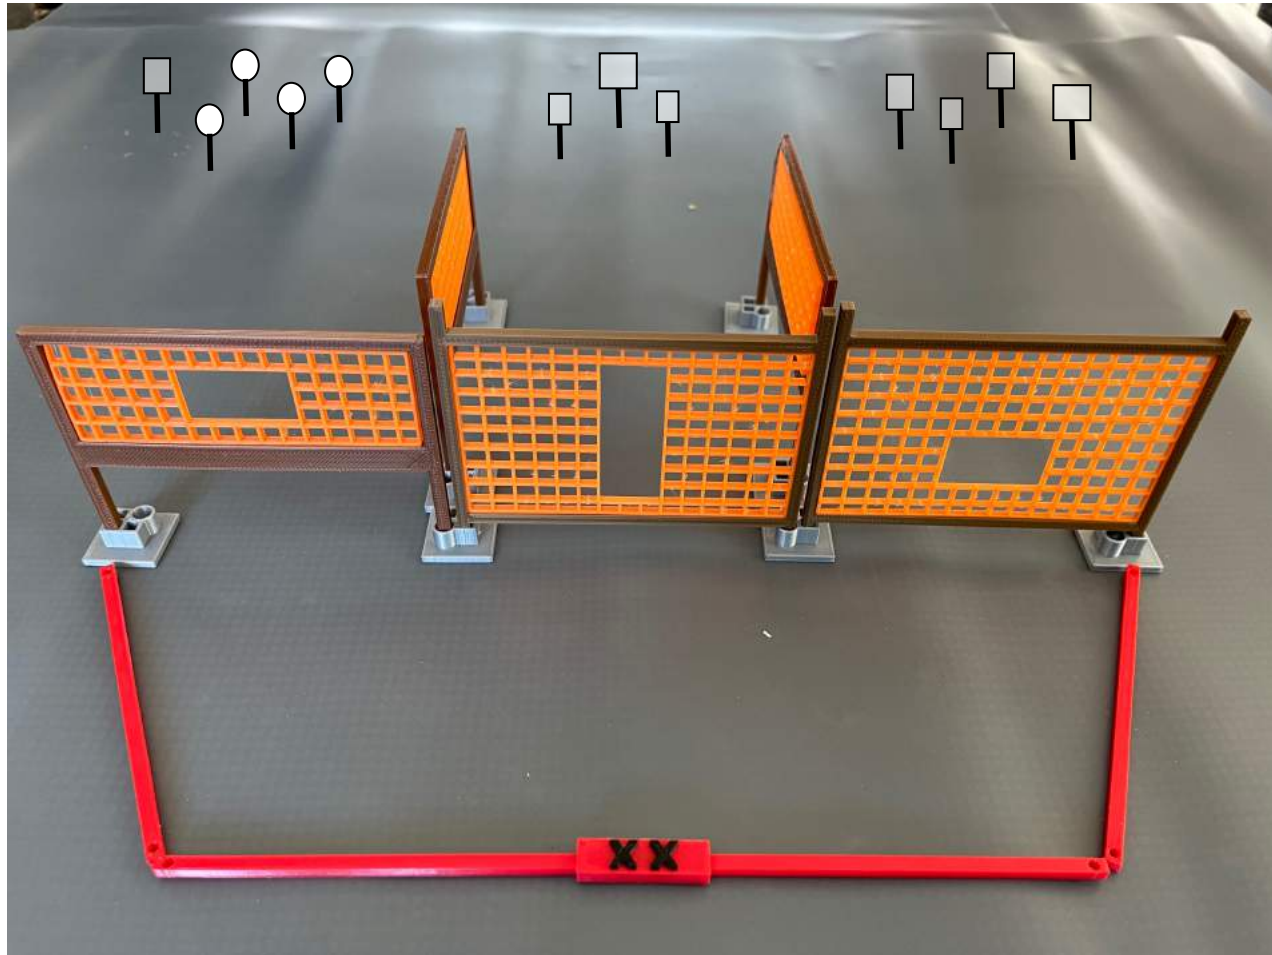

1a Fecha ASPR 2021
Stage 3
RL Shooting Team

STAR POSITION: Talones tocando las marcas, manos relajadas a los lados.

GUN READY CONDITION: Arma cargada en baqueta, PCC Low Ready.

ROUND TO BE SCORED: 20

STAGE PROCEDURE: A la señal, enfrente los blancos desde el area de tiro.

TARGETS: 12

PENALTIES: ASPR Rule

Bahia 13