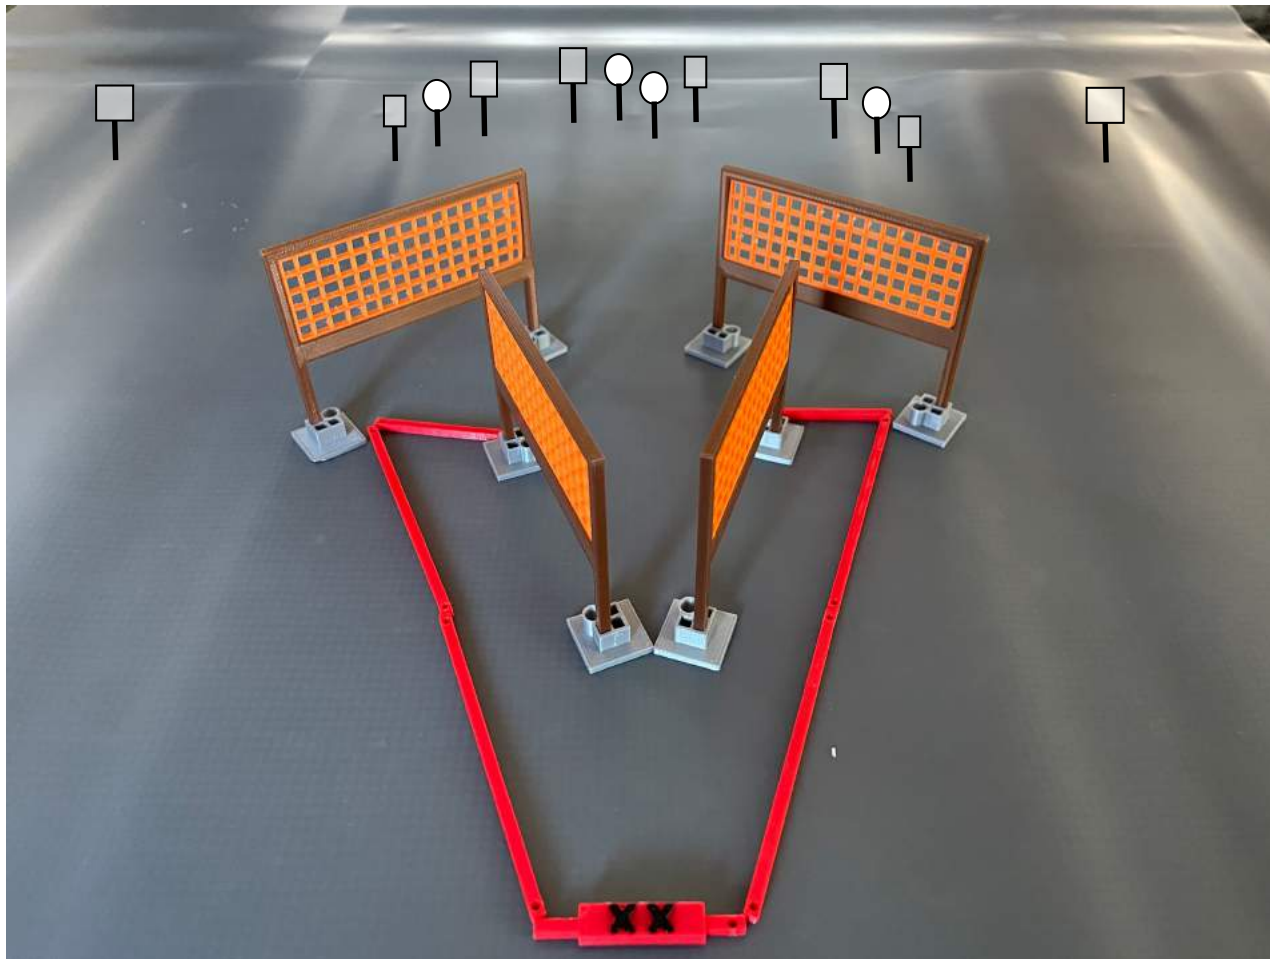

1a Fecha ASPR 2021
Stage 6
RL Shooting Team

STAR POSITION: Talones tocando las marcas, manos relajadas a los lados

GUN READY CONDITION: Arma cargada en baqueta.

ROUND TO BE SCORED: 20

STAGE PROCEDURE: A la señal, enfrente los blancos desde las area de tiro.

TARGETS: 12

PENALTIES: ASPR Rule

Bahia 16