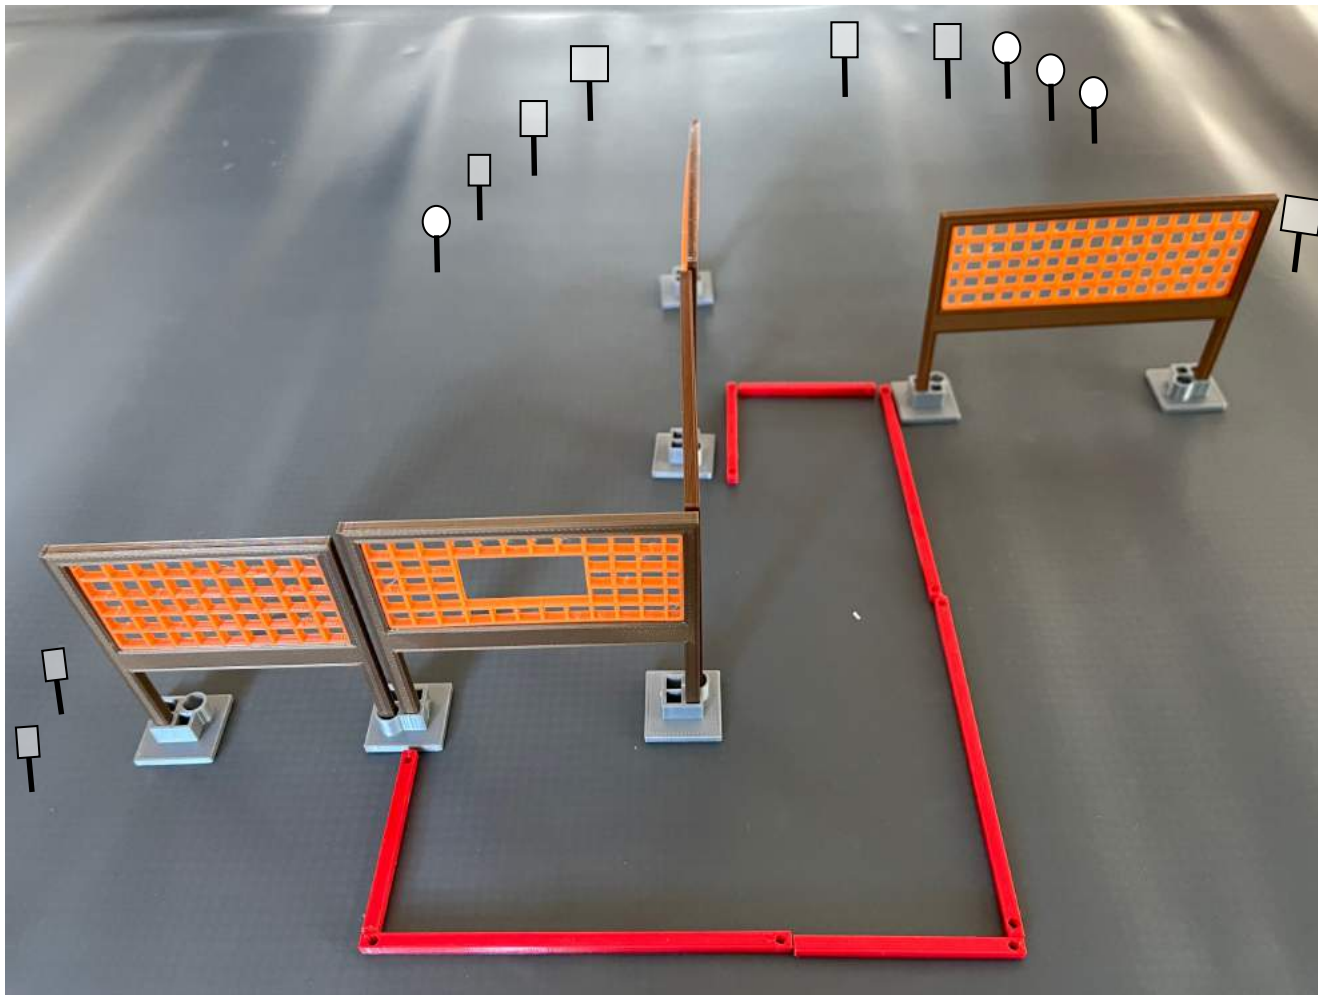

STAR POSITION: Talones tocando las marcas, manos relajadas a los lados.

GUN READY CONDITION: Arma cargada en baqueta, PCC Low Ready.

ROUND TO BE SCORED: 20

STAGE PROCEDURE: A la señal, enfrente los blancos desde el area de tiro.

STAGE PROCEDURE: A la señal, enfrente los blancos desde el area de tiro.

TARGETS: 12

PENALTIES: ASPR Rule

1a Fecha ASPR 2021
Stage 5
RL Shooting Team

STAR POSITION: Parado en cualquier parte del area de tiro, manos relajadas a los lados

GUN READY CONDITION: Arma cargada en baqueta, PCC Low Ready.

ROUND TO BE SCORED: 20

STAGE PROCEDURE: A la senal, enfrente los blancos desde el area de tiro.

TARGETS: 12

PENALTIES: ASPR Rule

Bahia 15

1a Fecha ASPR 2021
Stage 6
RL Shooting Team

STAR POSITION: Talones tocando las marcas, manos relajadas a los lados

GUN READY CONDITION: Arma cargada en baqueta.

ROUND TO BE SCORED: 20

STAGE PROCEDURE: A la señal, enfrente los blancos desde las area de tiro.