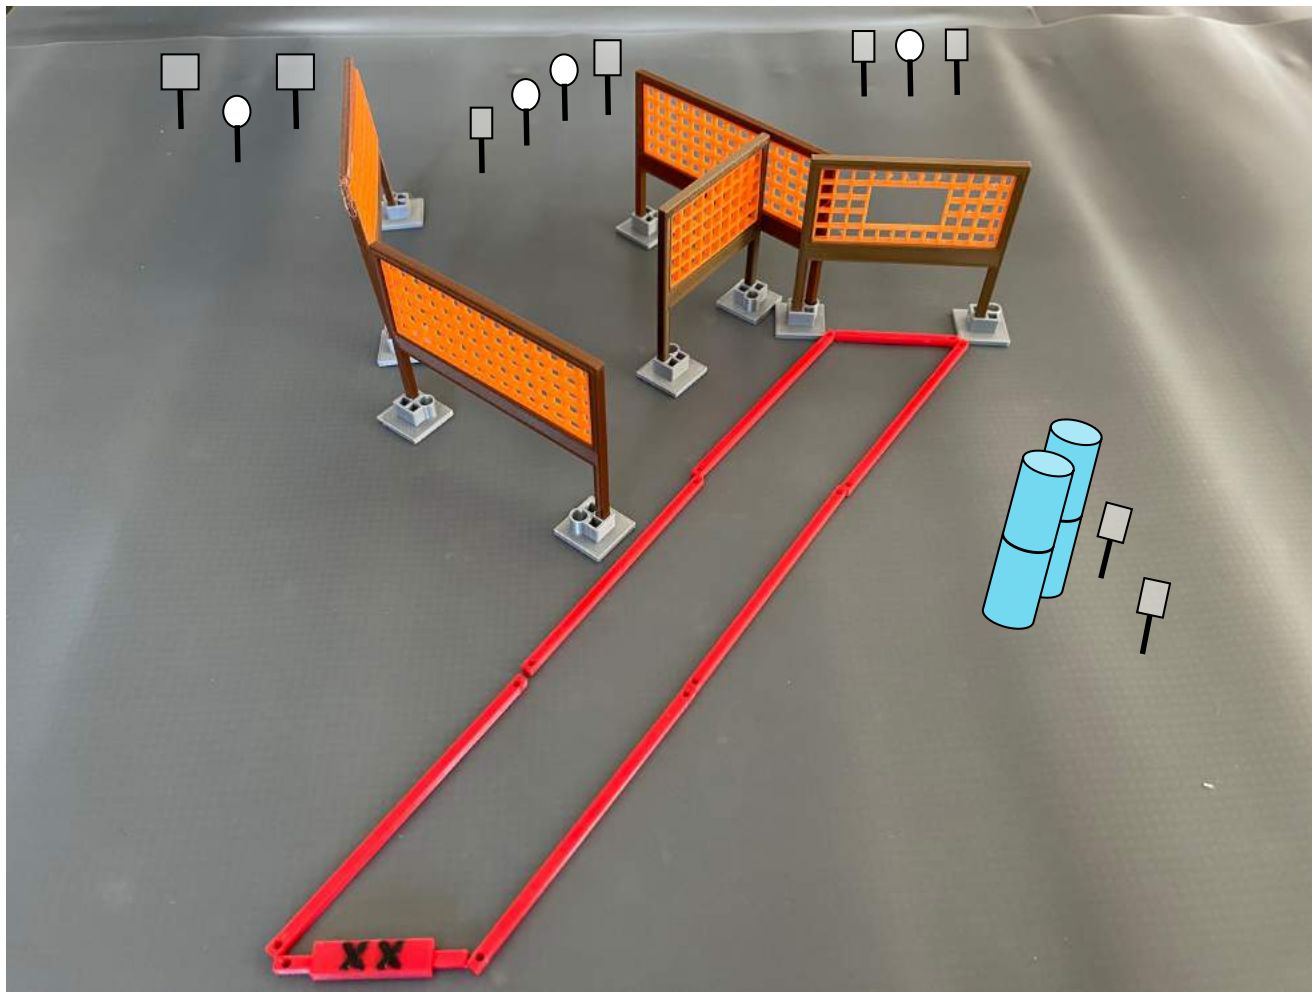

STAR POSITION: Talones tocando las marcas, manos relajadas a los lados.

GUN READY CONDITION: Arma cargada en baqueta, PCC Low Ready.

ROUND TO BE SCORED: 20

STAGE PROCEDURE: A la señal, enfrente los blancos desde el area de tiro.

TARGETS: 12

PENALTIES: ASPR Rule

Bahia 13

1a Fecha ASPR 2021
Stage 4
RL Shooting Team

STAR POSITION: Talones tocando las marcas, manos relajadas a los lados.

GUN READY CONDITION: Arma cargada en baqueta

ROUND TO BE SCORED: 20

STAGE PROCEDURE: A la señal, enfrente los blancos desde el area de tiro.

TARGETS: 12

PENALTIES: ASPR Rule

1a Fecha ASPR 2021
Stage 5
RL Shooting Team

STAR POSITION: Parado en cualquier parte del area de tiro, manos relajadas a los lados

GUN READY CONDITION: Arma cargada en baqueta, PCC Low Ready.

ROUND TO BE SCORED: 20

STAGE PROCEDURE: A la senal, enfrente los blancos desde el area de tiro.

TARGETS: 12

PENALTIES: ASPR Rule

Bahia 15

1a Fecha ASPR 2021
Stage 6
RL Shooting Team